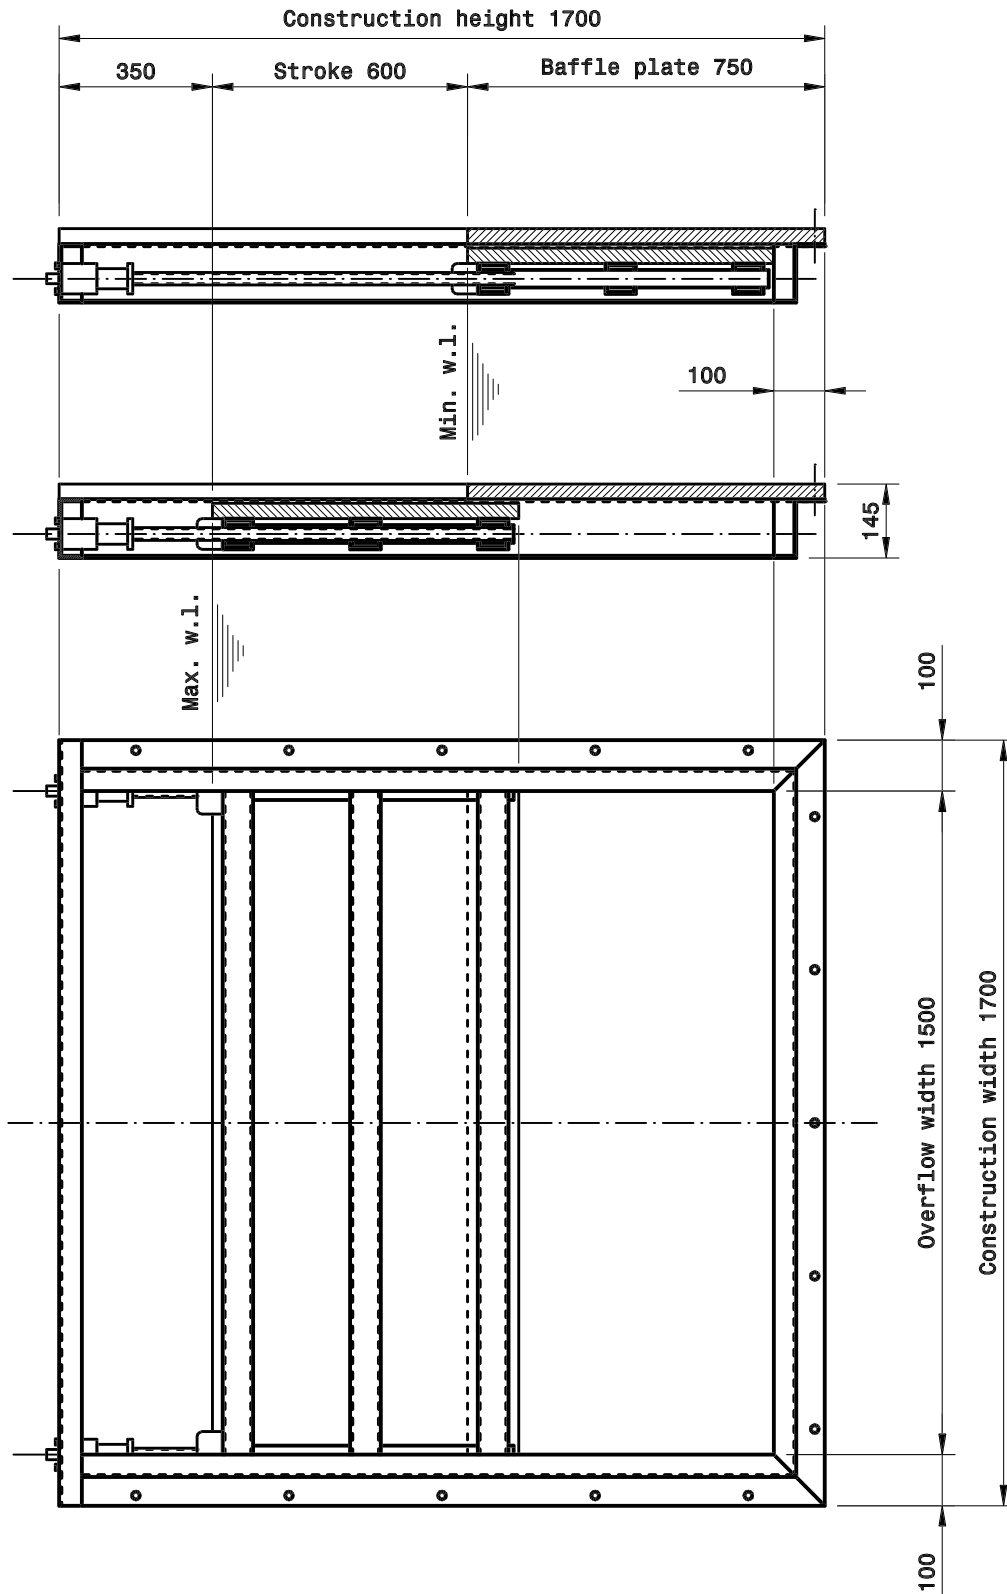

Overflow slide-gate 1500x600 type OS2

vatech 2000

Værkstedvej 15 - DK 5500 Middelfart
Tlf. +45 64 40 20 60 admin@vatech.dk
Fax.+45 64 40 20 84 www.vatech.dk